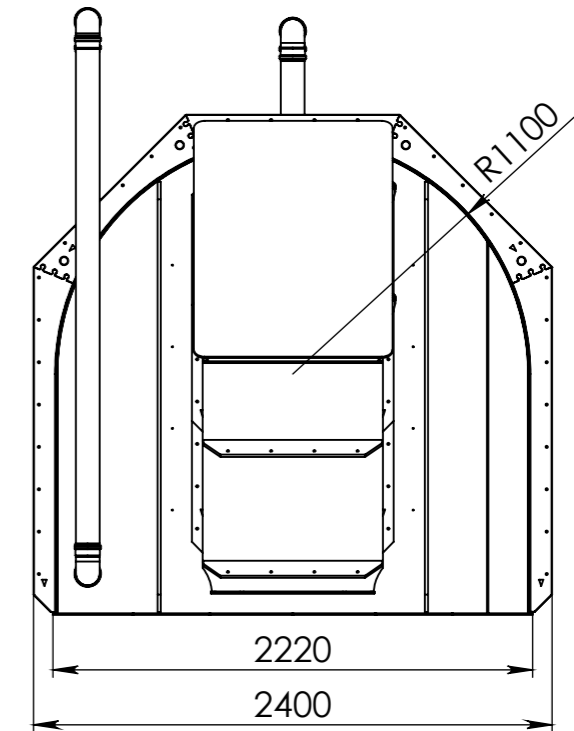

8 7 6 5 4 3 2 1

F
E
D
C
B
A

F
E
D
C
B
A

8 7 6 5 4 3 2 1

PROMÍTÁNÍ	POLOTOVAR:	TOLEROVÁNÍ ISO 8015 ANO	MĚŘÍTKO 1:35
VYPRACOVAL: Diachuk D.	MATERIÁL:	NETOLEROVANÉ ROZMĚRY ISO 2768 m K	
KONTROLOVAL: Angervaks A.	SCHVÁLIL: Angervaks A.	DATUM: 29.11.2022	HMOTNOST: kg

NÁZEV
Quick 1 (2 m)

ČÍSLO VÝKRESU

FORMÁT
A3

LIST 1 Z 1 LISTŮ