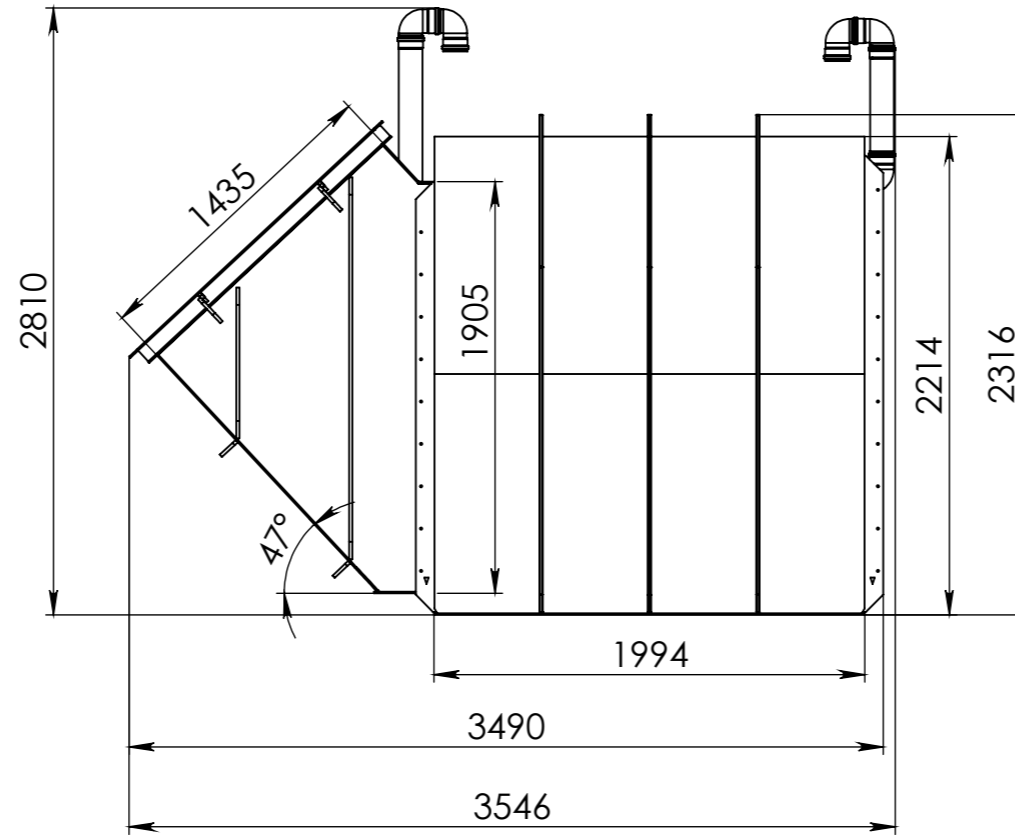

8 7 6 5 4 3 2 1

F
E
D
C
B
A

F
E
D
C
B
A

8 7 6 5 4 3 2 1

PROMÍTÁNÍ	POLOTOVAR:	TOLEROVÁNÍ ISO 8015 ANO	MĚŘÍTKO 1:35
VYPRACOVAL: Diachuk D.	MATERIÁL:	NETOLEROVANÉ ROZMĚRY ISO 2768 m K	
KONTROLOVAL: Angervaks A.	SCHVÁLIL: Angervaks A.	DATUM: 29.11.2022	HMOTNOST: kg

NÁZEV
Quick 1 (2 m)

ČÍSLO VÝKRESU

FORMÁT
A3

LIST 1 Z 1 LISTŮ