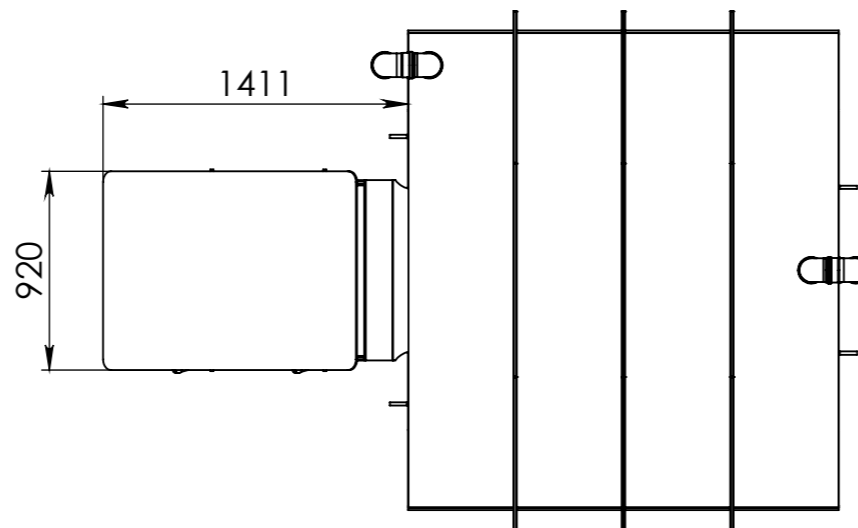

8 7 6 5 4 3 2 1

F
E
D
C
B
A

F
E
D
C
B
A

8 7 6 5 4 3 2 1

PROMÍTÁNÍ	POLOTOVAR:	TOLEROVÁNÍ ISO 8015 ANO	MĚŘÍTKO 1:35
VYPRACOVAL: Diachuk D.	MATERIÁL:	NETOLEROVANÉ ROZMĚRY ISO 2768 m K	
KONTROLOVAL: Angervaks A.	SCHVÁLIL: Angervaks A.	DATUM: 29.11.2022	HMOTNOST: kg

NÁZEV
Quick 1 (2 m)

ČÍSLO VÝKRESU

FORMÁT
A3

LIST 1 Z 1 LISTŮ