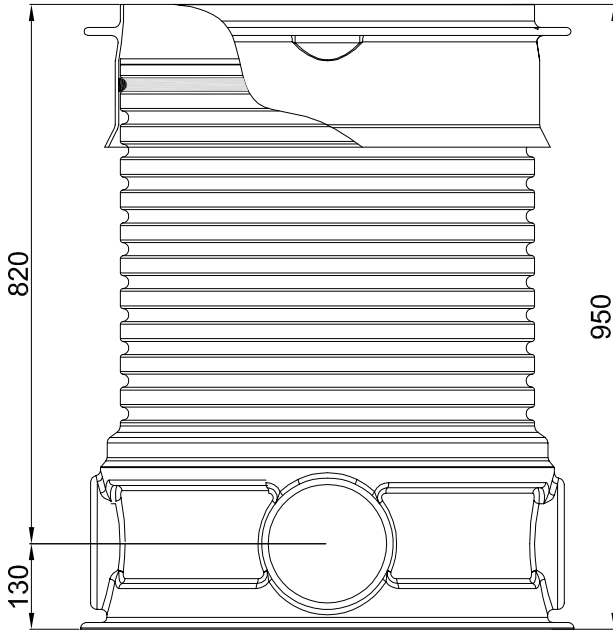

GARANTIA<sup>®</sup>  
Teleskop-Domschacht Cristall<sup>®</sup>

Artikel-Nr.

202058

[www.garantia.de](http://www.garantia.de)  
[info@garantia.de](mailto:info@garantia.de)

alle Maße +/- 3 %  
Toleranz

Änderung

Datum

Name

Gewicht kg

Ausgabe 01/05

Blatt 1 von 1