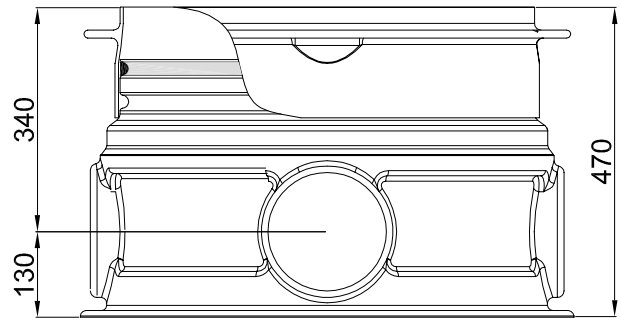

GARANTIA<sup>®</sup>  
Teleskop-Domschacht Cristall<sup>®</sup>

Artikel-Nr.

202058

[www.garantia.de](http://www.garantia.de)  
[info@garantia.de](mailto:info@garantia.de)

alle Maße +/- 3 %  
Toleranz

Änderung

Datum

Name

Gewicht kg

Ausgabe 01/05

Blatt 1 von 1