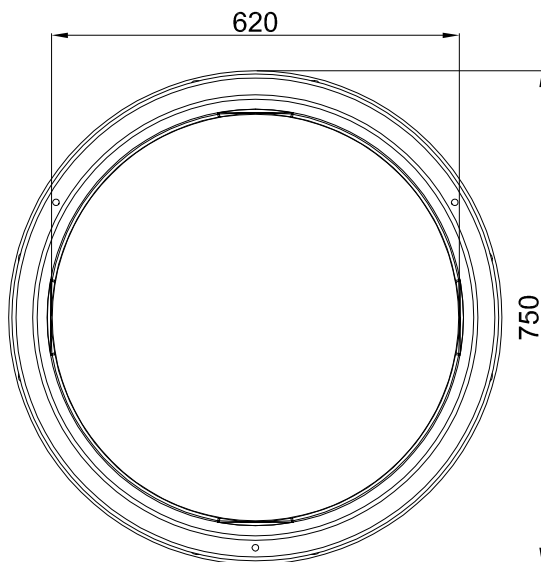

GARANTIA<sup>®</sup>  
Teleskop-Domschacht Cristall<sup>®</sup>

Artikel-Nr.

202058

[www.garantia.de](http://www.garantia.de)  
[info@garantia.de](mailto:info@garantia.de)

alle Maße +/- 3 %  
Toleranz

Änderung

Datum

Name

Gewicht kg

Ausgabe 01/05

Blatt 1 von 1